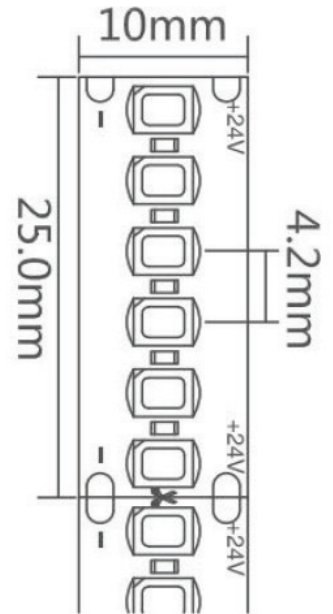

24 V | 4 200 LM

Type	Decoflex 2835 – 48 Watts
Puissance	48 Watts / ml
IRC / K	82+ : 2 400, 2 700, 3 000, 4 000K
	90+ : 2 700, 3 000, 4 000K
Binning	3 SDCM
Tension	24 VDC
Classe	III
LED	720 LED / rouleau de 3 m
	240 LED / ml
Écart entre LED	4,2 mm
Gradation	PWM : 1-10 V, DALI ou DMX
Sécable	Sections de 25 mm / 6 LED
Protection	IP20
Température de fonctionnement	-10° / +45°
Longueur max. connectée	3 m sur une connexion
Durée de vie	50 000 H / L70

IRC 82+

Référence	K	Lumens / ml
NW282424024	2 400 K	3 900
NW282724024	2 700 K	3 900
NW283024024	3 000 K	4 200
NW284024024	4 000 K	4 800

IP20 : NW

IRC 90+

Référence	K	Lumens / ml
NW282724024HC24	2 700 K	3 200
NW283024024HC24	3 000 K	3 200
NW284024024HC24	4 000 K	3 700

IP20 : NW

- ✓ Profils compatibles : Uniquement EP16
- ✓ Profils d'aluminium & diffuseurs : page 186
- ✓ Contrôle : page 235
- ✓ Alimentations : page 292