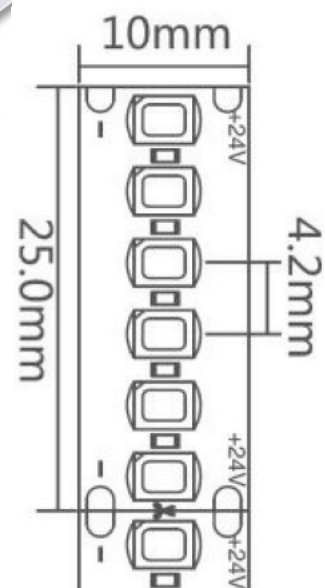

2835 | 18,5 W | 240

DECOFLEX

24 V | 1 500 LM

Type	Decoflex 2835 – 18,5 Watts
Puissance	18,5 Watts / ml
IRC / K	95 : 3 000, 3 500, 4 000 K
Binning	3 SDCM
Tension	24 VDC
Classe	III
LED	1200 LED / rouleau de 5 m 240 LED / ml
Écart entre LED	4,17 mm
Gradation	PWM : 1-10 V, DALI ou DMX
Sécable	Sections de 25 mm / 6 LED
Protection	IP20
Température de fonctionnement	-10° / +45°
Longueur max. connectée	5 m sur une connexion
Durée de vie	50 000 H / L70

Référence	K	Lumens / ml
NW28302402495	3 000 K	1 500
NW28352402495	3 500 K	1 500
NW28402402495	4 000 K	1 800

IP20 : NW

- ✓ Profils compatibles : tous modèles sauf R10 et A16
- ✓ Profils d'aluminium & diffuseurs : page 186
- ✓ Contrôle : page 235
- ✓ Alimentations : page 292