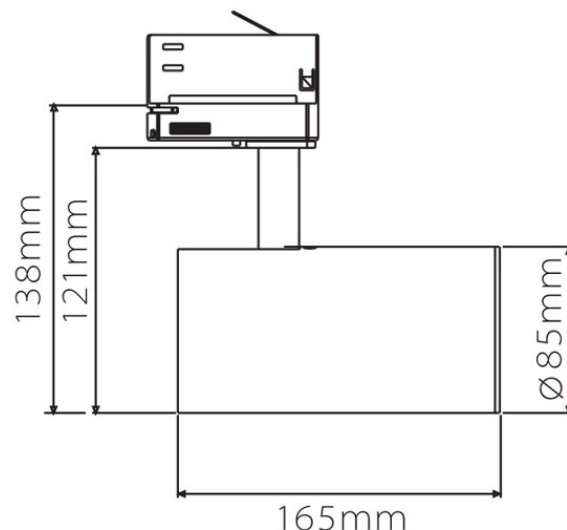

26 W | IRC 90 ou 95

Type	Spot de rail
Puissance	LED 26 W
Flux	2 600 lm - 3000 K - IRC 90
Angles	24°, 38°, 60°
K	2 700, 3 000, 3 500, 4 000
Classe	III
Protection	IP20
Gradable	Oui, optionnel
Orientable	OUI
Longueur	165 mm
Diamètre	85 mm
Couleurs	Blanc, noir, autres coloris sur demande
Matériaux	Aluminium, réflecteur aluminium
Durée de vie	50 000 H L80

Version IRC 90

Référence	K	Flux lumineux / IRC 90
RSR262790**	2 700 K	2 350 lm
RSR263090**	3 000 K	2 400 lm
RSR263590**	3 500 K	2 450 lm
RSR264090**	4 000 K	2 500 lm

** : ajouter angle 24, 38, 60

Version IRC 95

Référence	K	Flux lumineux / IRC 95
RSR262795**	2 700 K	2 100 lm
RSR263095**	3 000 K	2 150 lm
RSR263595**	3 500 K	2 200 lm
RSR264095**	4 000 K	2 250 lm

** : ajouter angle 24, 38, 60

Accessoires

Référence	Désignation
RSR26V	Volet
RSR26NB	Nid d'abeille
RSR26WW	Wall Washer
RSR26CF	Coupe flux