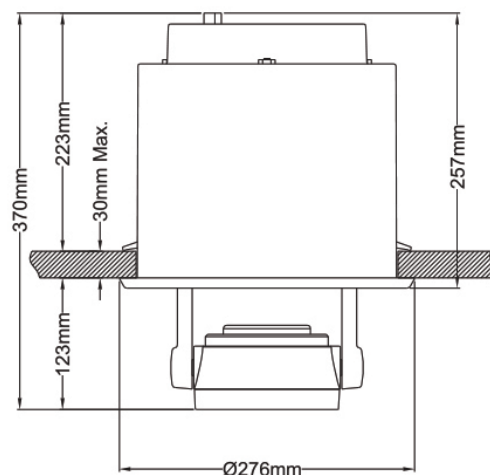

20 W | IRC 90+

Type	Downlight
Tension	120 - 220 Vac
Puissance	20 W
Flux	1 656 lm - 3 000 K - IRC 90+
UGR	<19
Angles	6° à 24°
Classe	III
Protection	IP20
Orientation horizontale	360°
Orientation verticale	+/- 55°
Encastrement	245 mm
Hauteur	370 mm
Matériaux	Aluminium, lentille optique PMMA
Finition	Blanc / Noir
Durée de vie	50 000 H