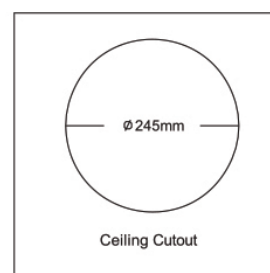

20 W | IRC 90+

Type	Downlight
Tension	120 - 220 Vac
Puissance	20 W
Flux	1 656 lm - 3 000 K - IRC 90+
UGR	<19
Angles	6° à 24°
Classe	III
Protection	IP20
Orientation horizontale	360°
Orientation verticale	+/- 55°
Encastrement	245 mm
Hauteur	370 mm
Matériaux	Aluminium, lentille optique PMMA
Finition	Blanc / Noir
Durée de vie	50 000 H