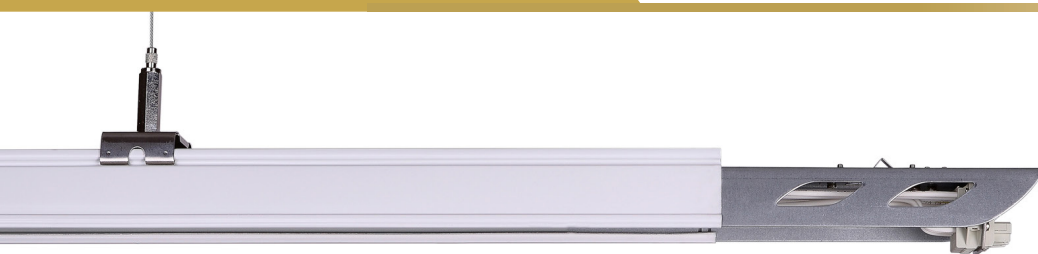

DYCHROLINE

DYCHROMETA

Type	Rail 3 phases
Modèle	5 fils / 8 fils (DALI)
Courant maximum	16 A par phase, permettant la connexion de 44 linéaire de 150 cm
Longueurs	60 cm, 90 cm, 150 cm
Connexion	Câblage et connecteur intégré
Hauteur	40,8 mm
Largeur	70,2 mm
Poids	1,7 kg
Couleurs	Blanc, noir

Accessoires :

Module spot de rail

Connecteur d'alimentation

Connecteur de fin de ligne

Module vierge

Connecteur en X

Connecteur en T

Connecteur en L