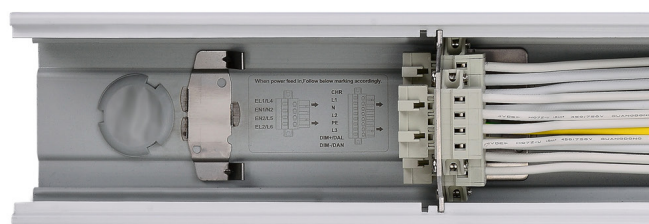

DYCHROLINE

DYCHROMETA

Type	Rail 3 phases
Modèle	5 fils / 8 fils (DALI)
Courant maximum	16 A par phase, permettant la connexion de 44 linéaire de 150 cm
Longueurs	60 cm, 90 cm, 150 cm
Connexion	Câblage et connecteur intégré
Hauteur	40,8 mm
Largeur	70,2 mm
Poids	1,7 kg
Couleurs	Blanc, noir

Accessoires :

Module spot de rail

Connecteur d'alimentation

Connecteur de fin de ligne

Module vierge

Connecteur en X

Connecteur en T

Connecteur en L