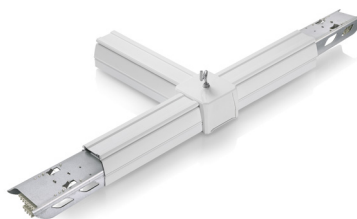

DYCHROLINE

DYCHROMETA

Type	Rail 3 phases
Modèle	5 fils / 8 fils (DALI)
Courant maximum	16 A par phase, permettant la connexion de 44 linéaire de 150 cm
Longueurs	60 cm, 90 cm, 150 cm
Connexion	Câblage et connecteur intégré
Hauteur	40,8 mm
Largeur	70,2 mm
Poids	1,7 kg
Couleurs	Blanc, noir

Accessoires :

Module spot de rail

Connecteur d'alimentation

Connecteur de fin de ligne

Module vierge

Connecteur en X

Connecteur en T

Connecteur en L