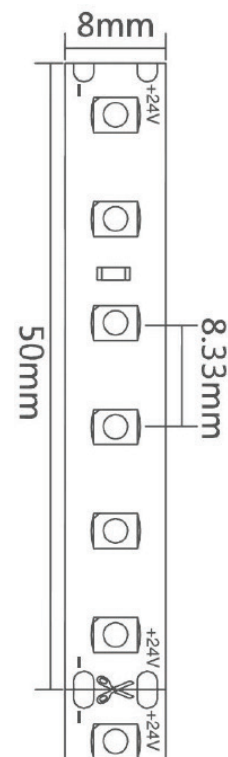

24 V | 650 LM

Type	Decoflex 2835 – 9.6 Watts
Puissance	9,6 Watts / ml
IRC / K	82+ : 2400, 2 700, 3000, 4 000, 5 500K 90+ : 3000, 4 000K
Binning	3 SDCM
Tension	24 VDC
Classe	III
LED	600 LED / rouleau de 5 m 120 LED / ml
Écart entre LED	7,14 mm
Gradation	PWM : 1-10 V, DALI ou DMX
Sécable	Sections de 50 mm / 6 LED
Protection	IRC 82+ : IP20 / IP54 / IP67 IRC 90+ : IP20
Température de fonctionnement	-10° / +45°
Longueur max.	5 m sur une connexion connectée 10 m, connexion à chaque extrémité
Durée de vie	50 000 H / L70

IRC 82+

Référence	K	Lumens / ml
**352412024	2 400 K	600
**352712024	2 700 K	650
**353012024	3 000 K	650
**354012024	4 000 K	750
**355512024	5 500 K	800

** : indices de protection :

IP20 : NW

IP54 : WP

IP67 : FW

IRC 90+

Référence	K	Lumens / ml
NW353012024	3 000 K	525
NW354012024	4 000 K	540

IP20 : NW

- ✓ Profils compatibles : tous modèles
- ✓ Profils d'aluminium & diffuseurs : page 186
- ✓ Contrôle : page 235
- ✓ Alimentations : page 292