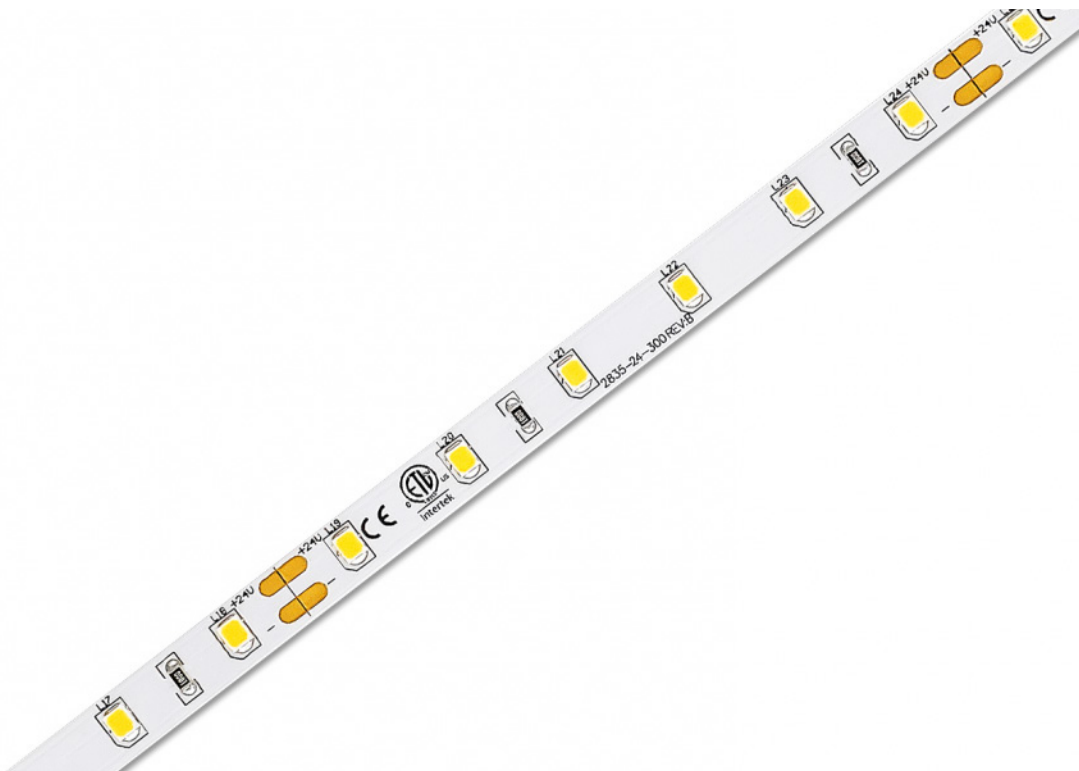

24 V | 1 180 LM

Type	Decoflex 2835 – 14,4 Watts
Puissance	14,4 Watts / ml
IRC / K	82+ : 2400, 2 700, 3000, 4 000, 5 500K
	90+ : 2700, 3000, 4 000K
Binning	3 SDCM
Tension	24 VDC
Classe	III
LED	300 LED / rouleau de 5 m
	60 LED / ml
Écart entre LED	IRC 82+ : 16,7 mm
	IRC 90+ : 8,3 mm
Gradation	PWM : 1-10 V, DALI ou DMX
Sécable	Sections de 100 mm / 6 LED
Protection	IRC 82+ : IP20 / IP54 / IP67
	IRC 90+ : IP20
Température de fonctionnement	-10° / +45°
Longueur max. connectée	5 m sur une connexion
	10 m, connexion à chaque extrémité
Durée de vie	50 000 H / L70

IRC 82+

Référence	K	Lumens / ml
**282406024	2 400 K	1 130
**282706024	2 700 K	1 160
**283006024	3 000 K	1 180
**284006024	4 000 K	1 280
**285506024	5 500 K	1 280

** : indices de protection :

IP20 : NW

IP54 : WP

IP67 : FW

IRC 90+ / 120 LED/M

Référence	K	Lumens / ml
NW282712024HC14	2 700 K	1 050
NW283012024HC14	3 000 K	1 090
NW284012024HC14	4 000 K	1 250

IP20 : NW

- ✓ Profils compatibles : tous modèles sauf R10 et A16
- ✓ Profils d'aluminium & diffuseurs : page 186
- ✓ Contrôle : page 235
- ✓ Alimentations : page 292