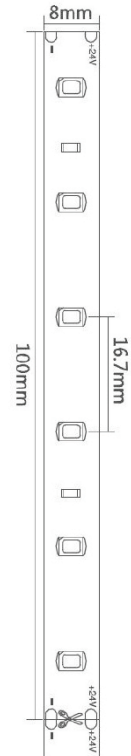

24 V | 1 180 LM

Type	Decoflex 2835 – 14,4 Watts
Puissance	14,4 Watts / ml
IRC / K	82+ : 2400, 2 700, 3000, 4 000, 5 500K
	90+ : 2700, 3000, 4 000K
Binning	3 SDCM
Tension	24 VDC
Classe	III
LED	300 LED / rouleau de 5 m
	60 LED / ml
Écart entre LED	IRC 82+ : 16,7 mm
	IRC 90+ : 8,3 mm
Gradation	PWM : 1-10 V, DALI ou DMX
Sécable	Sections de 100 mm / 6 LED
Protection	IRC 82+ : IP20 / IP54 / IP67
	IRC 90+ : IP20
Température de fonctionnement	-10° / +45°
Longueur max. connectée	5 m sur une connexion
	10 m, connexion à chaque extrémité
Durée de vie	50 000 H / L70

IRC 82+

Référence	K	Lumens / ml
**282406024	2 400 K	1 130
**282706024	2 700 K	1 160
**283006024	3 000 K	1 180
**284006024	4 000 K	1 280
**285506024	5 500 K	1 280

** : indices de protection :

IP20 : NW

IP54 : WP

IP67 : FW

IRC 90+ / 120 LED/M

Référence	K	Lumens / ml
NW282712024HC14	2 700 K	1 050
NW283012024HC14	3 000 K	1 090
NW284012024HC14	4 000 K	1 250

IP20 : NW

- ✓ Profils compatibles : tous modèles sauf R10 et A16
- ✓ Profils d'aluminium & diffuseurs : page 186
- ✓ Contrôle : page 235
- ✓ Alimentations : page 292