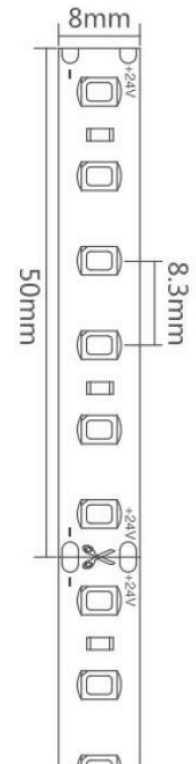

24 V | 2 160 LM

Type	Decoflex 2835 – 25 Watts
Puissance	25 Watts / ml
IRC / K	82+ : 2 400, 2 700, 3 000, 4 000K
	90+ : 2 700, 3 000, 4 000K
Binning	3 SDCM
Tension	24 VDC
Classe	III
LED	600 LED / rouleau de 5 m
	120 LED / ml
Écart entre LED	8,3 mm
Gradation	PWM : 1-10 V, DALI ou DMX
Sécable	Sections de 50 mm / 6 LED
Protection	IRC 82+ : IP20 / IP54 / IP67
	IRC 90+ : IP20
Température de fonctionnement	-10° / +45°
Longueur max. connectée	5 m sur une connexion
Durée de vie	50 000 H / L70

IRC 82+

Référence	K	Lumens / ml
**282412024	2 400 K	2 000
**282712024	2 700 K	2 030
**283012024	3 000 K	2 160
**284012024	4 000 K	2 410

** : indices de protection :

IP20 : NW

IP54 : WP

IP67 : FW

IRC 90+

Référence	K	Lumens / ml
NW282712024HC24	2 700 K	1 780
NW283012024HC24	3 000 K	1 830
NW284012024HC24	4 000 K	1 950

IP20 : NW

- ✓ Profils compatibles : tous modèles sauf R10, A16 et SL7
- ✓ Profils d'aluminium & diffuseurs : page 186
- ✓ Contrôle : page 235
- ✓ Alimentations : page 292