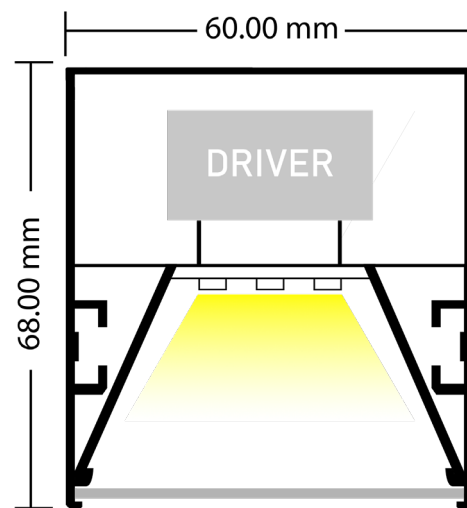

CIRCLE

Suspension ronde directe | IRC 82

Type	Suspension
Tension	230 VAC
Puissance	Selon dimension
Flux	100 lm/W - 3 000 K - IRC 82
Dimmable	Sur demande (DALI, TRIAC)
UGR	<19
Classe	III
Protection	IP20
Hauteur	68 mm
Largeur	60 mm
Matériaux	Aluminium, PVC
Finition	Blanc, noir, aluminium
Durée de vie	80 000 H

Référence	Diamètre	Puissance	K
C6630*	66 cm	38 W	
C8630*	86 cm	50 W	
C10630*	106 cm	63 W	3 000 K
C12030*	120 cm	75 W	
C15630*	156 cm	94 W	
C6640*	66 cm	38 W	
C8640*	86 cm	50 W	
C10640*	106 cm	63 W	4 000 K
C12040*	120 cm	75 W	
C15640*	156 cm	94 W	