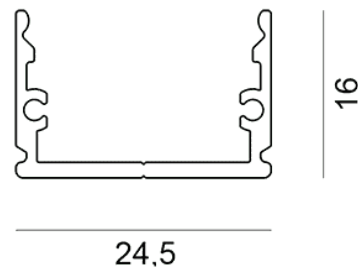

C24

Profilé carré de 24,5 mm de largeur

Couleurs disponibles : noir, aluminium anodisé, blanc.

Profilés	
C241*	Profilé C24, 1 m
C242*	Profilé C24, 2 m
C243*	Profilé C24, 3 m
Accessoires	
ECC24H3	Terminaison C24
ECC24H4	Terminaison C24, passage de câble
ECC24H3DR	Terminaison C24, demi rond
ECC24H4DR	Terminaison C24, passage de câble, demi-rond
MCC24	Etrier de fixation C24, acier
MCC24T	Etrier de fixation C24, plastique apparent
Diffuseur plat 1 mètre	
COVC24K1	Diffuseur translucide ; 1 m
COVC24M1	Diffuseur opaque, UGR < 19 ; 1 m

Largeur externe	24,5 mm
Largeur interne	21 mm
Hauteur avec diffuseur plat	16,5 mm
Hauteur avec diffuseur demi-rond	33,5 mm
Hauteur avec diffuseur demi-rond	33 mm
Fixation	Etriers
Diffuseur	Translucide, opaque
Angle	120°
Longueurs disponibles	1 m, 2 m, 3 m

Diffuseur plat 2 mètres	
COVC24K2	Diffuseur translucide ; 2 m
COVC24M2	Diffuseur opaque, UGR < 19 ; 2 m
Diffuseur plat 3 mètres	
COVC24K3	Diffuseur translucide ; 3 m
COVC24M3	Diffuseur opaque, UGR < 19 ; 3 m
Diffuseur demi rond	
COVC24DR1	Diffuseur demi rond opaque, UGR < 19 ; 1 m
COVC24DR2	Diffuseur demi rond opaque, UGR < 19 ; 2 m
COVC24DR3	Diffuseur demi rond opaque, UGR < 19 ; 3 m
Diffuseur carré	
COVC24C1	Diffuseur carré opaque, UGR < 19 ; 1 m
COVC24C2	Diffuseur carré opaque, UGR < 19 ; 2 m
COVC24C3	Diffuseur carré opaque, UGR < 19 ; 3 m