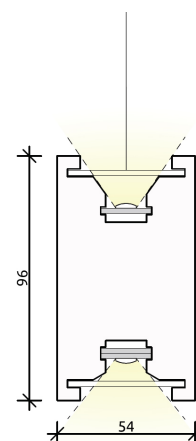

BÂTON

Suspension en bois massif

Type	Direct Indirect
Puissance direct	24 W
Puissance indirect	14,4 W
Flux direct	2 000 lm
Flux indirect	1 100 lm
Angle	69°
Protection	IP20
Largeur externe	54 mm
Hauteur	96 mm
Diffuseur	Opalescent
Longueurs	1m, 2m, sur mesure
Matériau	Bois massif
Couleur	Hêtre, Noyer, Érable

Référence	K	Essence	Longueur
B*E2700		Érable	
B*H2700	2 700 K	Hêtre	1m, 2m
B*N2700		Noyer	
B*E3000		Érable	
B*H3000	3 000 K	Hêtre	1m, 2m
B*N3000		Noyer	

* : Préciser longueur, 1m : 1 | 2m : 2