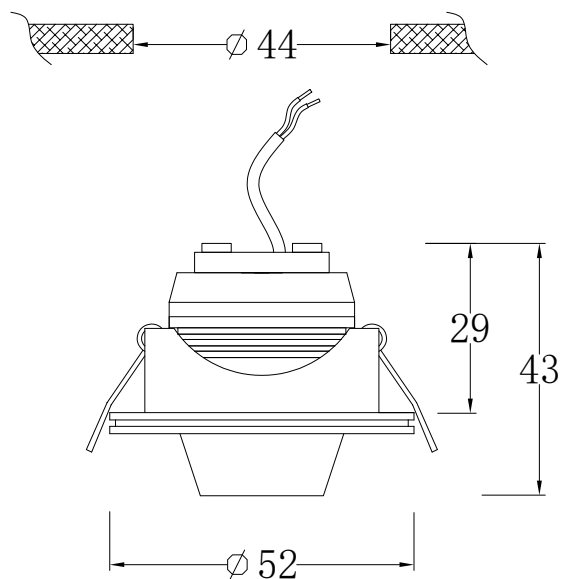

3 W | IRC 90

Type	Downlight orientable
Puissance	3 W
Flux	90 lm - 3 000 K
IRC	90
Gradable	Selon driver utilisé
Classe	III
Protection	IP20
Angles	15° / 30° / 45°
Encastrement	44 mm
Diamètre	52 mm
Profondeur	43 mm
Finition	blanc, aluminium
Durée de vie	25 000 H

Référence	K	Angles	Flux lumineux / IRC
MS352152700*		15°	
MS352302700*	2 700 K	30°	85 lm / IRC 90
MS352452700*		45°	
MS352153000*		15°	
MS352303000*	3 000 K	30°	90 lm / IRC 90
MS352453000*		45°	
MS352154000*		15°	
MS352304000*	4 000 K	30°	95 lm / IRC 90
MS352454000*		45°	