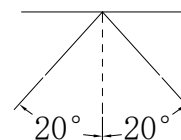

3 W | IRC 90

Type	Downlight orientable
Puissance	3 W
Flux	90 lm - 3 000 K
IRC	90
Gradable	Selon driver utilisé
Classe	III
Protection	IP20
Angles	15° / 30° / 45°
Encastrement	44 mm
Diamètre	52 mm
Profondeur	43 mm
Finition	blanc, aluminium
Durée de vie	25 000 H