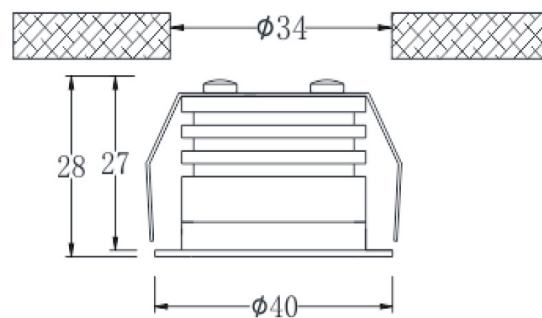

1 W | IRC 90

Type	Downlight orientable
Puissance	1 W
Flux	90 lm - 3 000 K
IRC	90
Gradable	Selon driver utilisé
Classe	III
Protection	IP44
Angles	15° / 38° / 60°
Encastrement	34 mm
Diamètre	40 mm
Profondeur	28 mm
Finition	Noir
Durée de vie	25 000 H