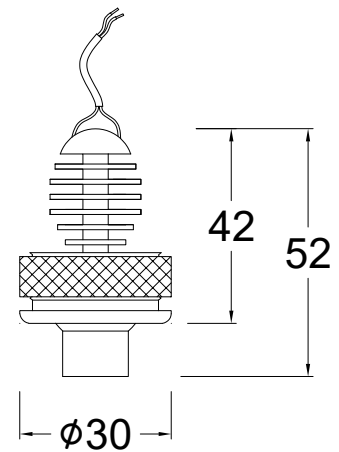

1 W | IRC 90

Type	Downlight orientable
Puissance	1 W
Flux	90 lm - 3 000 K
IRC	90
Gradable	Selon driver utilisé
Classe	III
Protection	IP20
Angles	15° / 30° / 45°
Encastrement	30 mm
Diamètre	30 mm
Profondeur	52 mm
Finition	noir, blanc, aluminium
Durée de vie	25 000 H

Référence	K	Angles	Flux lumineux / IRC
MS130152700*		15°	
MS130302700*	2 700 K	30°	85 lm / IRC 90
MS130452700*		45°	
MS130153000*		15°	
MS130303000*	3 000 K	30°	90 lm / IRC 90
MS130453000*		45°	
MS130154000*		15°	
MS130304000*	4 000 K	30°	95 lm / IRC 90
MS130454000*		45°	

* : A : Aluminium / N : Noir / B : Blanc

Alimentations :
 ✓ Livré driver non gradable