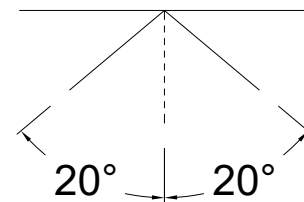

1 W | IRC 90

Type	Downlight orientable
Puissance	1 W
Flux	90 lm - 3 000 K
IRC	90
Gradable	Selon driver utilisé
Classe	III
Protection	IP20
Angles	15° / 30° / 45°
Encastrement	30 mm
Diamètre	30 mm
Profondeur	52 mm
Finition	noir, blanc, aluminium
Durée de vie	25 000 H

Référence	K	Angles	Flux lumineux / IRC
MS130152700*		15°	
MS130302700*	2 700 K	30°	85 lm / IRC 90
MS130452700*		45°	
MS130153000*		15°	
MS130303000*	3 000 K	30°	90 lm / IRC 90
MS130453000*		45°	
MS130154000*		15°	
MS130304000*	4 000 K	30°	95 lm / IRC 90
MS130454000*		45°	