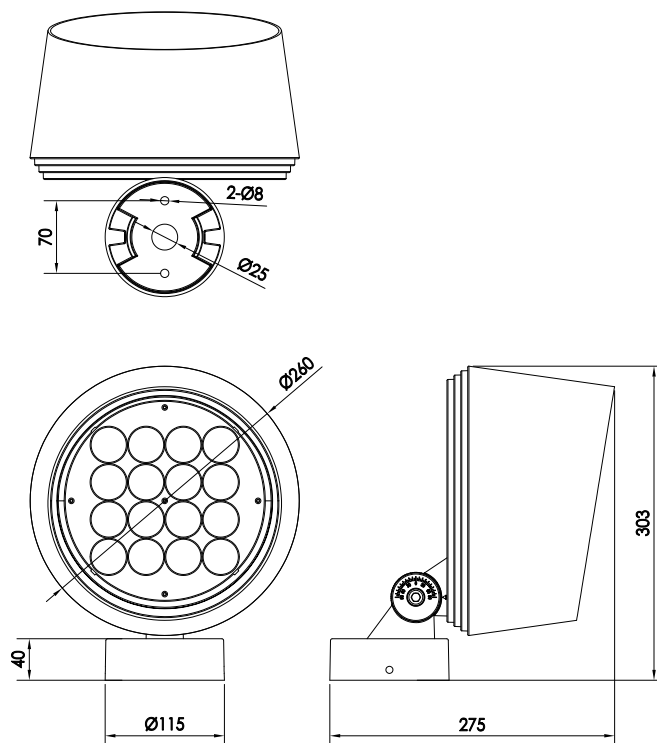

# FLOOD WISE 75

ASCENT

75 W | IP66, 8 250 lumens – 3 000 K

Type	Projecteur architectural
Tension	100 - 240 VAC
Puissance	75 W / 8 250 lm - 3 000 K
LED	16 LED CREE
Angles	Monochrome : 3,5°, 12°, 30° RGBW : 20°, 30°
Contrôle gradation	RGBW : DMX intégré Monochrome : nous consulter
Classe	III
Protection	IP66
Indice de choc	IK09
Température de fonctionnement	-25° à 50°
Hauteur	303 mm
Diamètre	260 mm
Fixation	Lyre, patère permettant un ajustement horizontal et vertical
Matériaux	Corps fonte d'aluminium, lyre de fixation acier, peinture epoxy grise, verre trempé, presse étoupe inox
Durée de vie	50 000 H

Référence	Tension	Colorimétrie
FW75RGBW**H**	100 - 240 V	RGBW
FW75**	100 - 240 V	2 700, 3 000, 4 000 K

\*\* : Préciser angle et température de couleur.  
Autres angles et colorimétries : nous consulter.  
\*\* : Préciser accessoire de pose