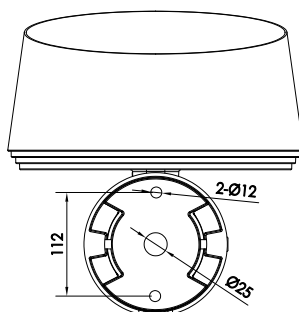

FLOOD WISE 120

ASCENT

120 W | IP66, 11 520 lumens – 3 000 K

Type	Projecteur architectural
Tension	100 - 240 VAC
Puissance	120 W / 11 520 lm - 3 000 K
LED	25 LED CREE
Angles	Monochrome : 12°, 30° RGBW : 20° / 30°
Contrôle gradation	RGBW : DMX intégré Monochrome : nous consulter
Classe	III
Protection	IP66
Indice de choc	IK09
Température de fonctionnement	-25° à 50°
Hauteur	253 mm
Diamètre	210 mm
Fixation	Lyre, patère permettant un ajustement horizontal et vertical
Matériaux	Corps fonte d'aluminium, lyre de fixation acier, peinture epoxy grise, verre trempé, presse étoupe inox
Durée de vie	50 000 H

Référence	Tension	Colorimétrie
FW120RGBW**H**	100 - 240 V	RGBW
FW120**	100 - 240 V	2 700, 3 000, 4 000 K

** : Préciser angle et température de couleur.
Autres angles et colorimétries : nous consulter.
** : Préciser accessoire de pose