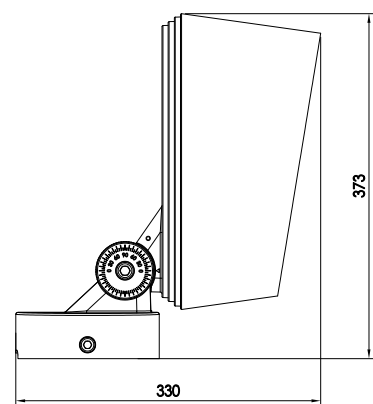

FLOOD WISE 120

ASCENT

120 W | IP66, 11 520 lumens – 3 000 K

Type	Projecteur architectural
Tension	100 - 240 VAC
Puissance	120 W / 11 520 lm - 3 000 K
LED	25 LED CREE
Angles	Monochrome : 12°, 30° RGBW : 20° / 30°
Contrôle gradation	RGBW : DMX intégré Monochrome : nous consulter
Classe	III
Protection	IP66
Indice de choc	IK09
Température de fonctionnement	-25° à 50°
Hauteur	253 mm
Diamètre	210 mm
Fixation	Lyre, patère permettant un ajustement horizontal et vertical
Matériaux	Corps fonte d'aluminium, lyre de fixation acier, peinture epoxy grise, verre trempé, presse étoupe inox
Durée de vie	50 000 H

Référence	Tension	Colorimétrie
FW120RGBW**H**	100 - 240 V	RGBW
FW120**	100 - 240 V	2 700, 3 000, 4 000 K

** : Préciser angle et température de couleur.
Autres angles et colorimétries : nous consulter.
** : Préciser accessoire de pose