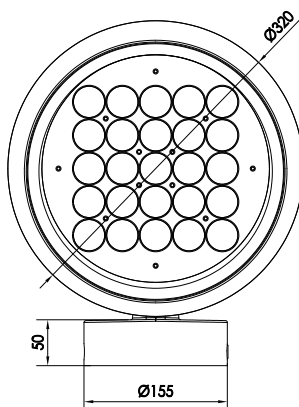

FLOOD WISE 120

ASCENT

120 W | IP66, 11 520 lumens – 3 000 K

Type	Projecteur architectural
Tension	100 - 240 VAC
Puissance	120 W / 11 520 lm - 3 000 K
LED	25 LED CREE
Angles	Monochrome : 12°, 30° RGBW : 20° / 30°
Contrôle gradation	RGBW : DMX intégré Monochrome : nous consulter
Classe	III
Protection	IP66
Indice de choc	IK09
Température de fonctionnement	-25° à 50°
Hauteur	253 mm
Diamètre	210 mm
Fixation	Lyre, patère permettant un ajustement horizontal et vertical
Matériaux	Corps fonte d'aluminium, lyre de fixation acier, peinture epoxy grise, verre trempé, presse étoupe inox
Durée de vie	50 000 H

Référence	Tension	Colorimétrie
FW120RGBW**H**	100 - 240 V	RGBW
FW120**	100 - 240 V	2 700, 3 000, 4 000 K

** : Préciser angle et température de couleur.
Autres angles et colorimétries : nous consulter.
** : Préciser accessoire de pose