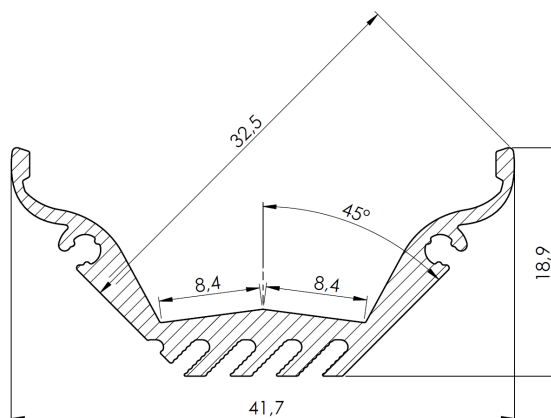

AL45 WIDE

Profilé pour rubans flexibles de largeur 8mm max.

Largeur externe	41,7 mm
Largeur interne	16,8 mm
Hauteur	18,9 mm
Fixation	Étriers de fixation
Diffuseur	Translucide, 50% opaque, opaque
Longueurs disponibles	1 m, 2 m, 3 m

Profilés

AL45W1	Profilé AL45 WIDE, 1 m
AL45W2	Profilé AL45 WIDE, 2 m
AL45W3	Profilé AL45 WIDE, 3 m

Accessoires

EC45WH3	Terminaison AL45 WIDE, alu
EC45WH4	Terminaison AL 45 WIDE passe-câble
MCE2	Etrier de fixation

Autres longueurs sur demandes (6 m maximum).

Diffuseur 1 mètre

ABSLW10K1	Diffuseur translucide ; 1 m
ABSLW10M1	Diffuseur opaque, UGR < 19 ; 1 m
ABSLW1050M1	Diffuseur 50% opaque ; 1 m

Diffuseur 2 mètres

ABSLW10K2	Diffuseur translucide ; 2 m
ABSLW10M2	Diffuseur opaque, UGR < 19 ; 2 m
ABSLW1050M2	Diffuseur 50% opaque ; 2 m