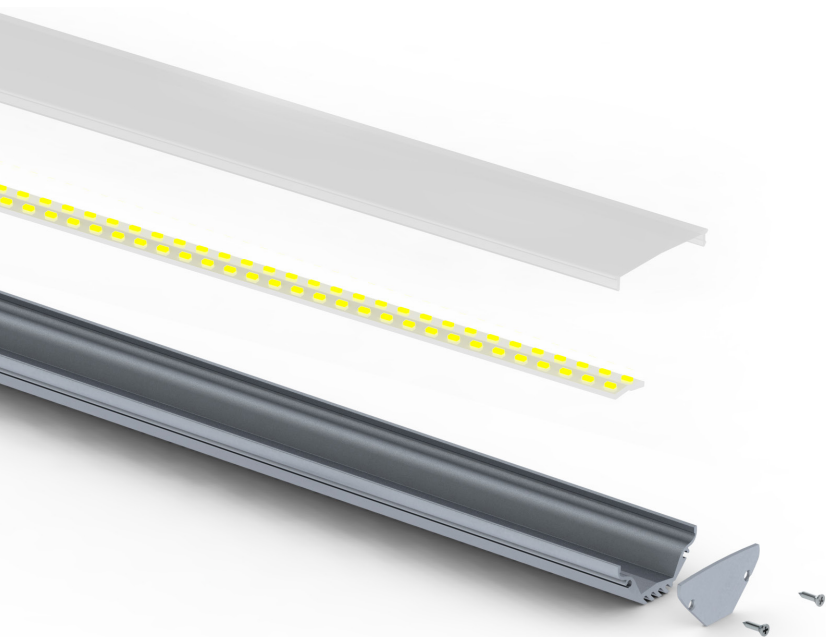

AL45 WIDE

Profilé pour rubans flexibles de largeur 8mm max.

Largeur externe	41,7 mm
Largeur interne	16,8 mm
Hauteur	18,9 mm
Fixation	Étriers de fixation
Diffuseur	Translucide, 50% opaque, opaque
Longueurs disponibles	1 m, 2 m, 3 m

Profilés

AL45W1	Profilé AL45 WIDE, 1 m
AL45W2	Profilé AL45 WIDE, 2 m
AL45W3	Profilé AL45 WIDE, 3 m

Accessoires

EC45WH3	Terminaison AL45 WIDE, alu
EC45WH4	Terminaison AL 45 WIDE passe-câble
MCE2	Etrier de fixation

Autres longueurs sur demandes (6 m maximum).

Diffuseur 1 mètre

ABSLW10K1	Diffuseur translucide ; 1 m
ABSLW10M1	Diffuseur opaque, UGR < 19 ; 1 m
ABSLW1050M1	Diffuseur 50% opaque ; 1 m

Diffuseur 2 mètres

ABSLW10K2	Diffuseur translucide ; 2 m
ABSLW10M2	Diffuseur opaque, UGR < 19 ; 2 m
ABSLW1050M2	Diffuseur 50% opaque ; 2 m

Diffuseur 3 mètres

ABSLW10K3	Diffuseur translucide ; 3 m
ABSLW10M3	Diffuseur opaque, UGR < 19 ; 3 m
ABSLW1050M3	Diffuseur 50% opaque ; 3 m